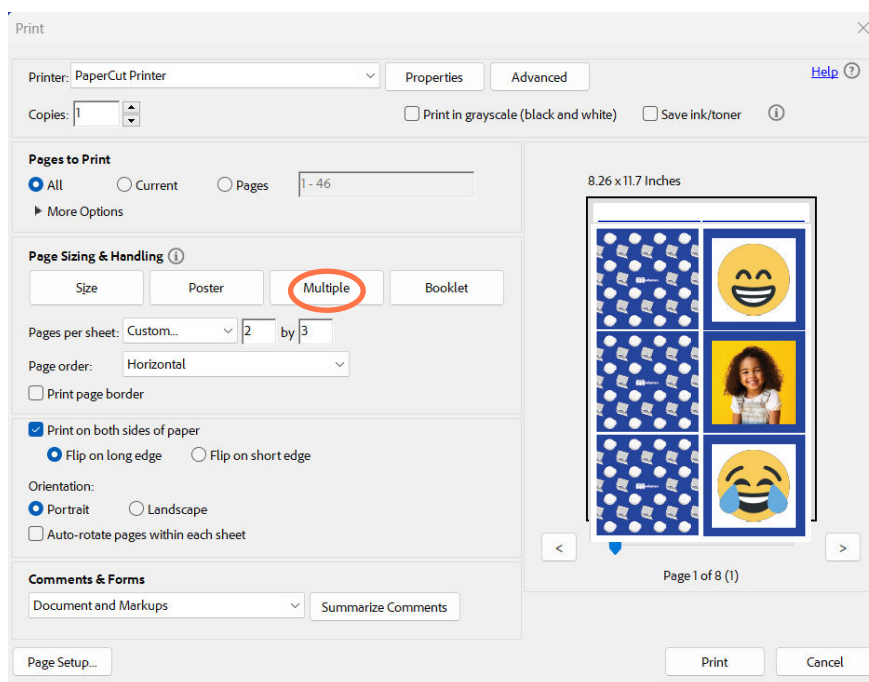

Printinstructies

- 1 Open het document 'Smiley memory' in [Adobe Acrobat Reader](#).
- 2 Klik op het printicoontje.

- 3 Pas de printinstellingen waar nodig aan, zoals in onderstaand afbeelding.
 - Kies bij copies het aantal te printen sets (dit komt overeen met het aantal groepjes)
 - Meerdere > Pagina's per vel: Aangepast 2 op 3
 - Vink aan op beide zijden van papier afdrucken: spiegelen over lange zijde
 - Afdrukstand: staand

- 4 Klik op afdrukken en knip/snij de kaartjes uit. Gebruik optioneel een snijmachine om meerdere pagina's in een keer uit te snijden. Leg daarvoor meerdere pagina's netjes op elkaar. De pagina's kunnen optioneel ook worden gelamineerd zodat de kaartjes voor meerdere lessen kunnen worden hergebruikt.